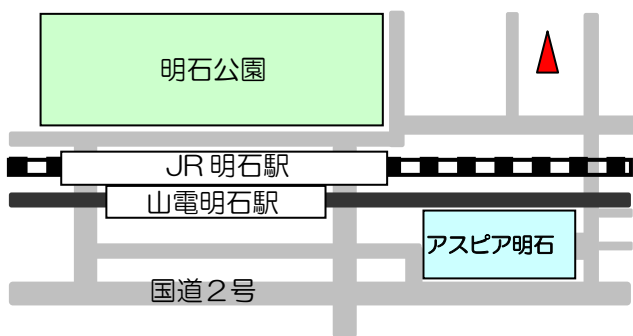

◆と き かようひ どようび きぼう じかんたい そ こうし
火曜日～土曜日 9:00～17:00で、希望する時間帯に沿って講師
を紹介しします。

げんそく しゅう1かい じかん
原則 週1回、2時間です。

◆ところ あかしししょうがいがくしゅう あかしきたかん かい
明石市生涯学習センター（アスパア明石北館7階）

◆受講料 じゅこうりょう いっかい えん
一回 250円

◆教材 きょうざい にほんご
「みんなの日本語」など

- ・講師と学習者が相談して決めます。
- ・教材費は学習者の自己負担です。

◎JR・山陽電車「明石駅」より徒歩約

3分です。

あかししこくさいこうりゅうきょうかいじむきょく
明石市国際交流協会事務局

ひがしなかのちょう あかしきたかん かい
〒673-0886 東仲ノ町6-1 アスパア明石北館7階

あかしししょうがいがくしゅう
明石市生涯学習センター

TEL/FAX 078-918-0044 E-mail aia@aia-akashi.jp